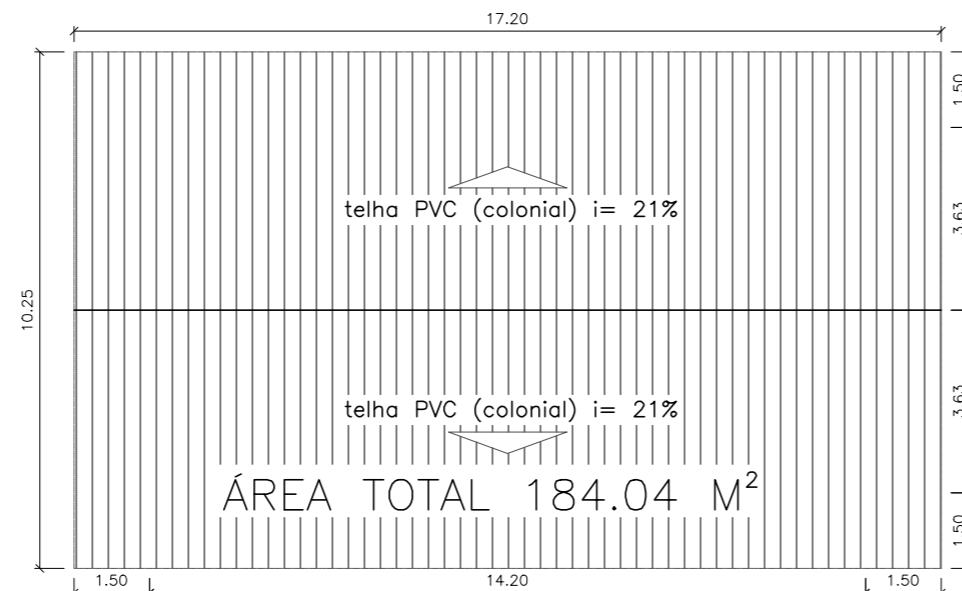

1 PLANTA DETALHAMENTO DE COBERTURA
ESCALA 1:100

2 PLANTA DE COBERTURA
ESCALA 1:100

3 DETALHE TESOURA

IMAGEM GOOGLE EARTH

4 PLANTA BAIXA PRAÇA
ESCALA 1:150

PREFEITURA MUNICIPAL DE APERIBÉ - RJ

TÍTULO
PRAÇA FRANCISCO BLANC - APERIBÉ

EMITENTE	PROJ. Engenheiro Civil	PROJETISTA:
PREFEITURA MUNICIPAL DE APERIBÉ - RJ		