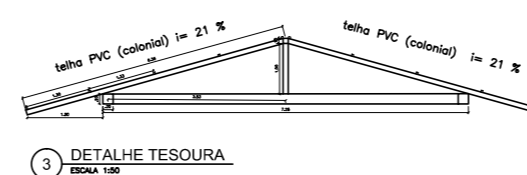

1 PLANTA DETALHAMENTO DE COBERTURA
ESCALA 1:100

2 PLANTA DE COBERTURA
ESCALA 1:100

3 DETALHE TESOURA

IMAGEM GOOGLE EARTH

4 PLANTA BAIXA PRAÇA
ESCALA 1:150

PREFEITURA MUNICIPAL DE APERIBÉ - RJ

TÍTULO
PRAÇA FRANCISCO BLANC - APERIBÉ

ASSUNTO:
PLANTA BAIXA - COBERTURA

LIBERADO
PARA EXECUÇÃO DA OBRA

ASS. _____ DATA: ____/____/____

LIBERADO PARA EMISSÃO NÃO LIBERADO ASS. _____ DATA: ____/____/____
 LIBERADO COM COMENTÁRIOS

ESCALA
1/150
REVISÃO
A2