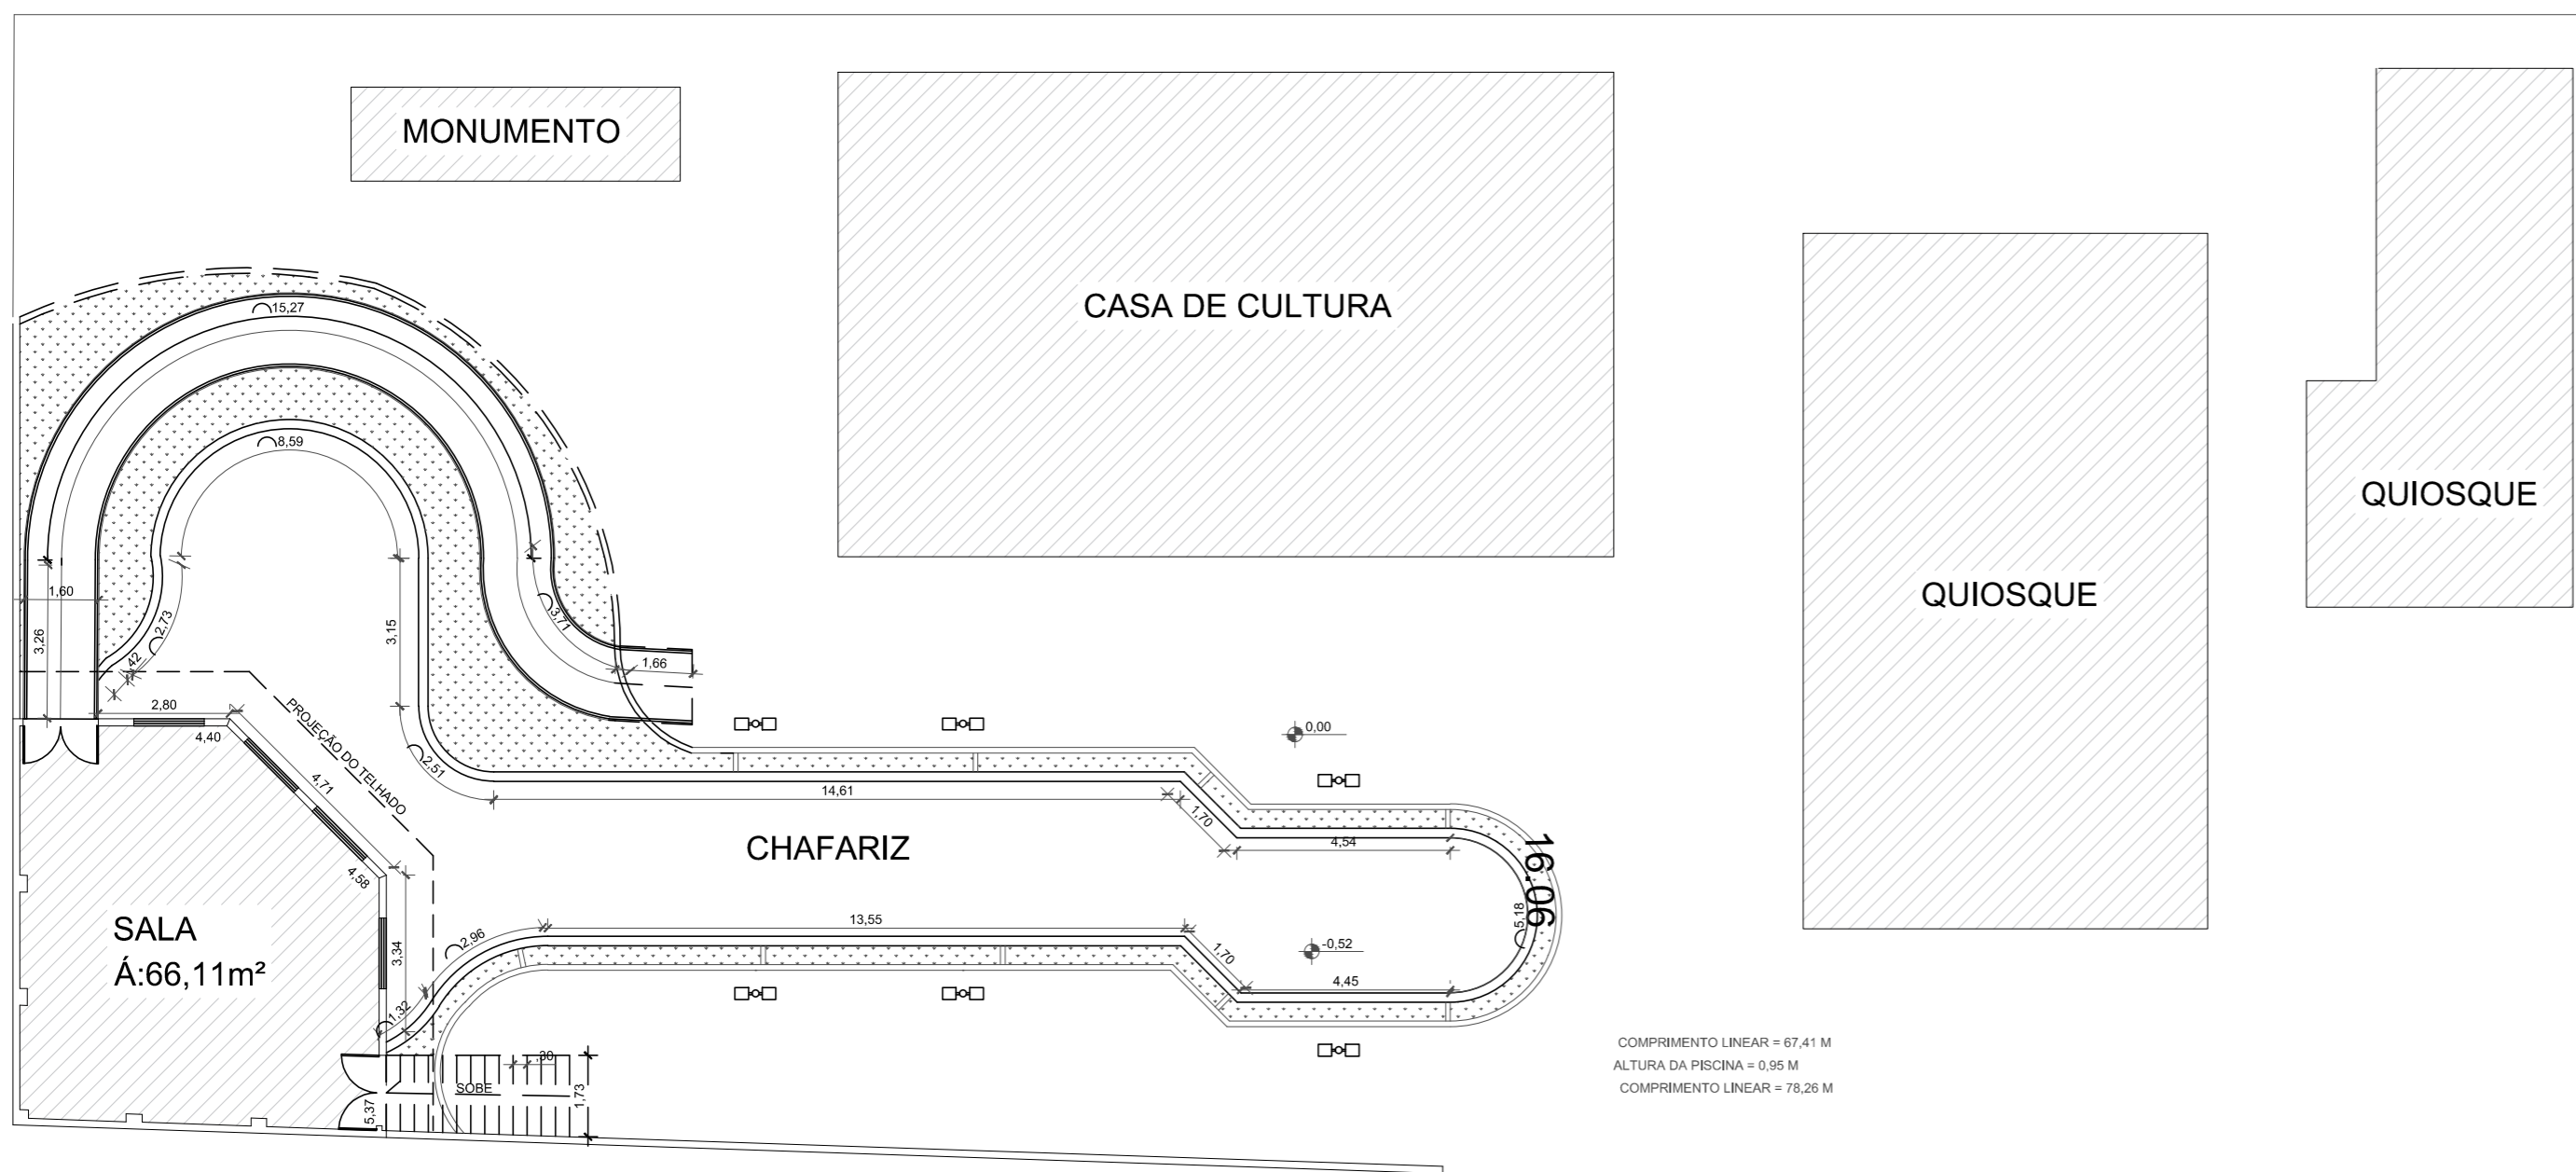

1 PLANTA DETALHAMENTO DE COBERTURA
ESCALA 1:100

2 PLANTA DE COBERTURA
ESCALA 1:100

3 DETALHE TESOURA

IMAGEM GOOGLE EARTH

4 PLANTA BAIXA PRAÇA
ESCALA 1:150

PREFEITURA MUNICIPAL DE APERIBÉ - RJ

TÍTULO
PRAÇA FRANCISCO BLANC - APERIBÉ

ASSUNTO:
PLANTA BAIXA - COBERTURA

LIBERADO
PARA EXECUÇÃO DA OBRA

ASS. _____ DATA: ____/____/____

LIBERADO PARA EMISSÃO NÃO LIBERADO ASS. _____ DATA: ____/____/____
 LIBERADO COM COMENTÁRIOS

ESCALA
1/150
REVISÃO
A2